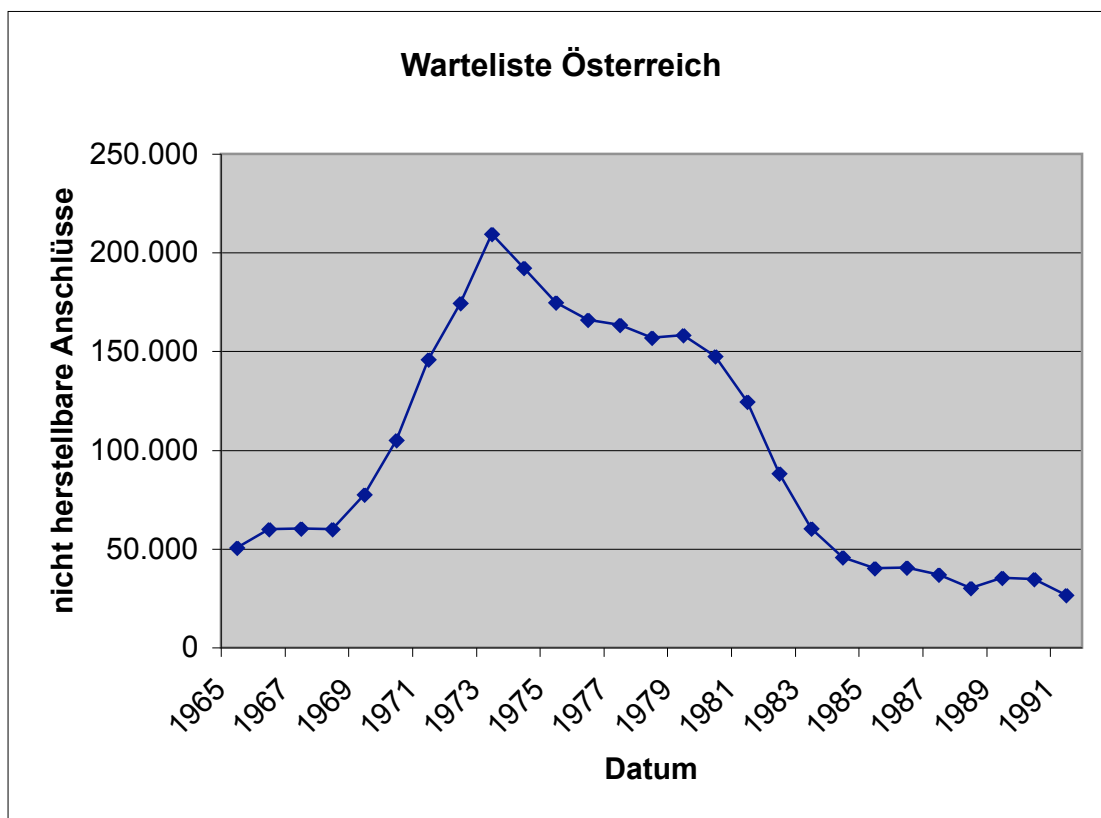

Nicht herstellbare Telefonanschlüsse in Österreich von 1965 bis 1991

Datum	Leitungsmangel	Wählermangel	Summe
31.12.1965	38.437	12.296	50.733
31.12.1966	42.159	17.729	59.888
31.12.1967	44.077	16.393	60.470
31.12.1968	42.843	17.140	59.983
31.12.1969	53.460	24.189	77.649
31.12.1970	62.242	42.852	105.094
31.12.1971	86.570	59.372	145.942
31.12.1972	103.802	70.764	174.566
31.12.1973	126.985	82.394	209.379
31.12.1974	120.036	72.314	192.350
31.12.1975	113.082	61.553	174.635
31.12.1976	113.628	52.247	165.875
31.12.1977			163.420
31.12.1978			157.010
31.12.1979			158.150
31.12.1980			147.487
31.12.1981			124.488
31.12.1982			88.234
31.12.1983			60.225
31.12.1984			45.831
31.12.1985			40.151
31.12.1986			40.371
31.12.1987			37.035
31.12.1988			30.227
31.12.1989			35.454
31.12.1990			34.719
31.12.1991			26.440