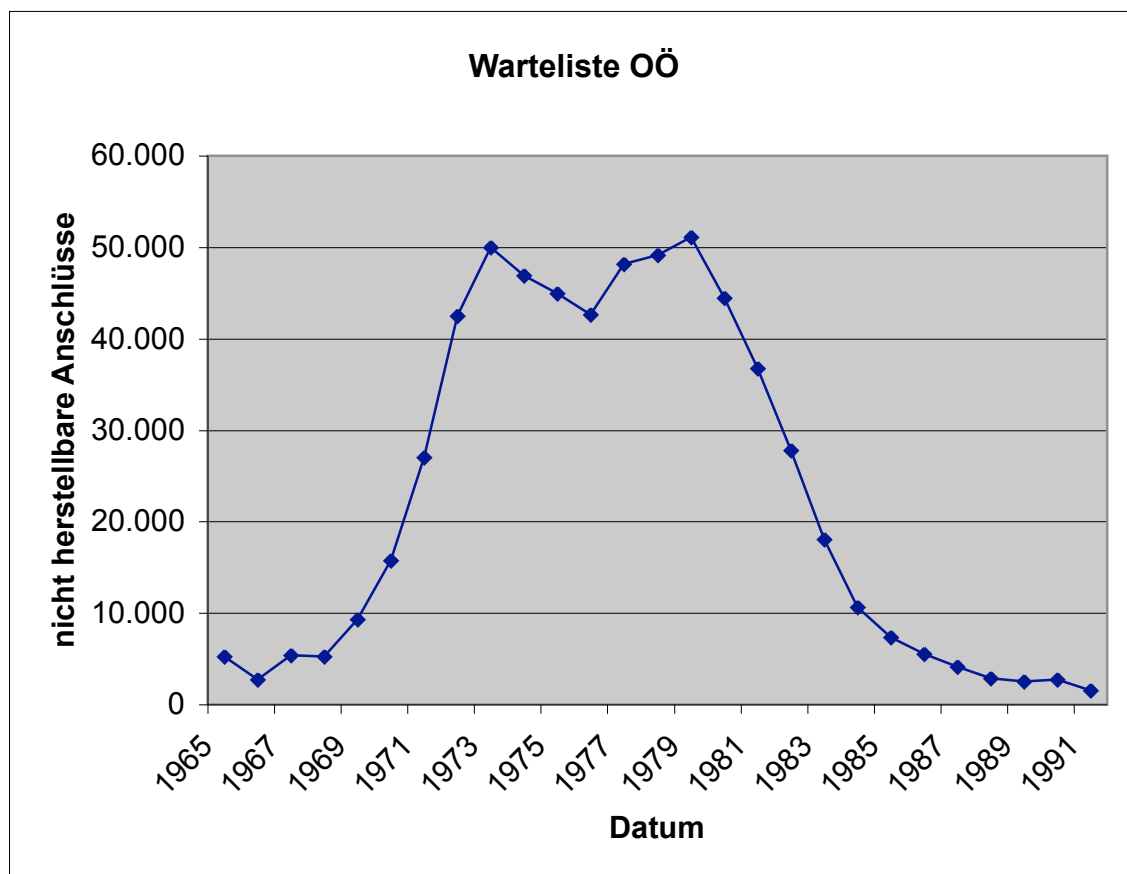

Nicht herstellbare Telefonanschlüsse in OÖ von 1965 bis 1991

Datum	Leitungsmangel	Wählermangel	Summe
31.12.1965	2.648	2.634	5.282
31.12.1966	1.252	1.503	2.755
31.12.1967	2.475	2.882	5.357
31.12.1968	2.618	2.628	5.246
31.12.1969	3.968	5.333	9.301
31.12.1970	5.613	10.156	15.769
31.12.1971	12.599	14.406	27.005
31.12.1972	18.398	24.091	42.489
31.12.1973	20.217	29.806	50.023
31.12.1974	20.660	26.218	46.878
31.12.1975	21.345	23.608	44.953
31.12.1976	25.765	16.892	42.657
31.12.1977			48.169
31.12.1978			49.118
31.12.1979			51.138
31.12.1980			44.460
31.12.1981			36.778
31.12.1982			27.796
31.12.1983			18.058
31.12.1984			10.608
31.12.1985			7.363
31.12.1986			5.523
31.12.1987			4.114
31.12.1988			2.864
31.12.1989			2.523
31.12.1990			2.746
31.12.1991			1.506