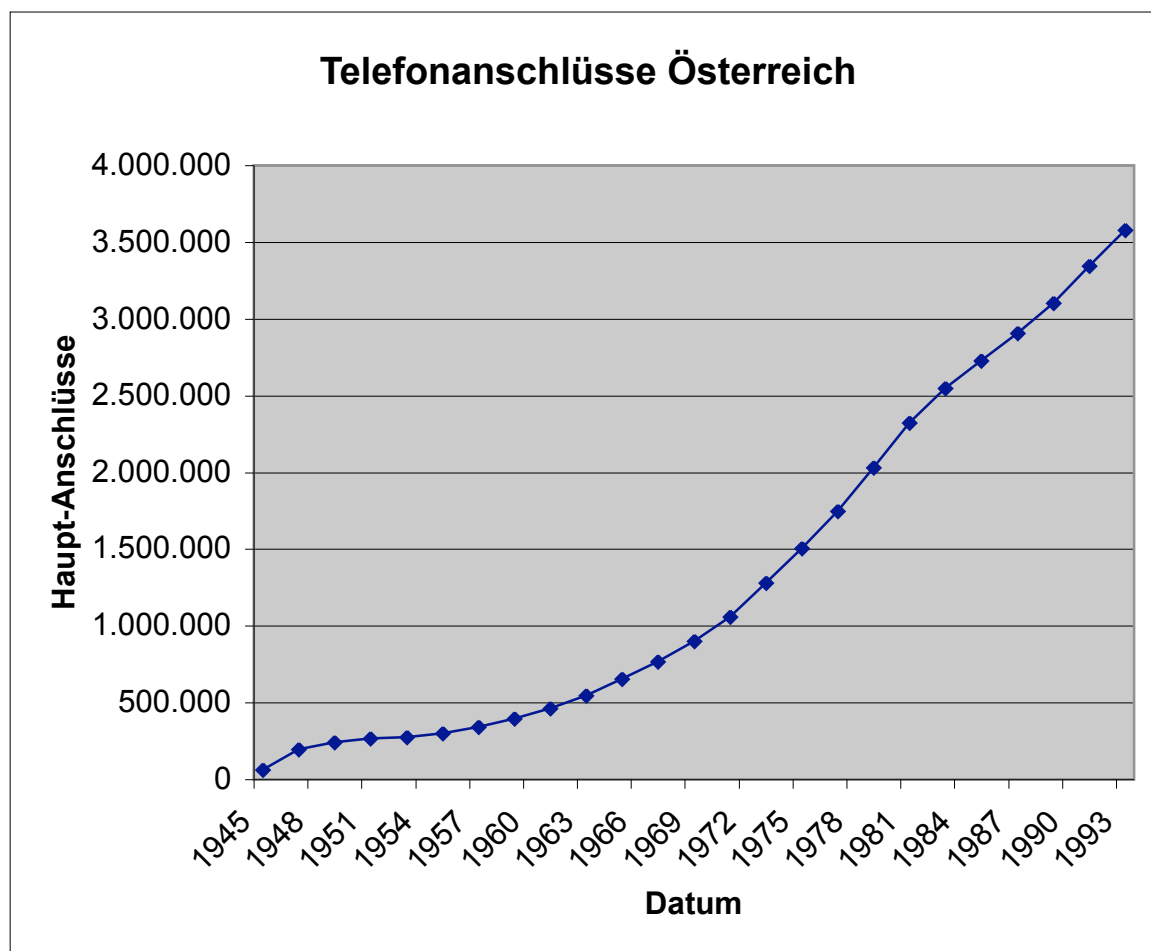

Entwicklung der Telefonanschlüsse Österreichs von 1945 bis 1993

Datum	Anschlüsse	manuell davon
30.06.1945	61.000	
31.12.1947	196.763	53.527
31.12.1949	241.491	60.705
31.12.1951	267.550	64.237
31.12.1953	275.580	55.168
31.12.1955	300.006	43.946
31.12.1957	344.099	38.083
31.12.1959	395.974	36.726
31.12.1961	462.851	35.993
31.12.1963	547.728	33.880
31.12.1965	654.771	30.489
31.12.1967	767.529	23.185
31.12.1969	899.816	13.050
31.12.1971	1.057.818	2.005
31.12.1973	1.280.524	Vollautomat.
31.12.1975	1.505.257	
31.12.1977	1.746.785	
31.12.1979	2.033.351	
31.12.1981	2.322.628	
31.12.1983	2.547.908	
31.12.1985	2.729.389	
31.12.1987	2.906.736	
31.12.1989	3.102.814	
31.12.1991	3.344.179	
31.12.1993	3.579.240	