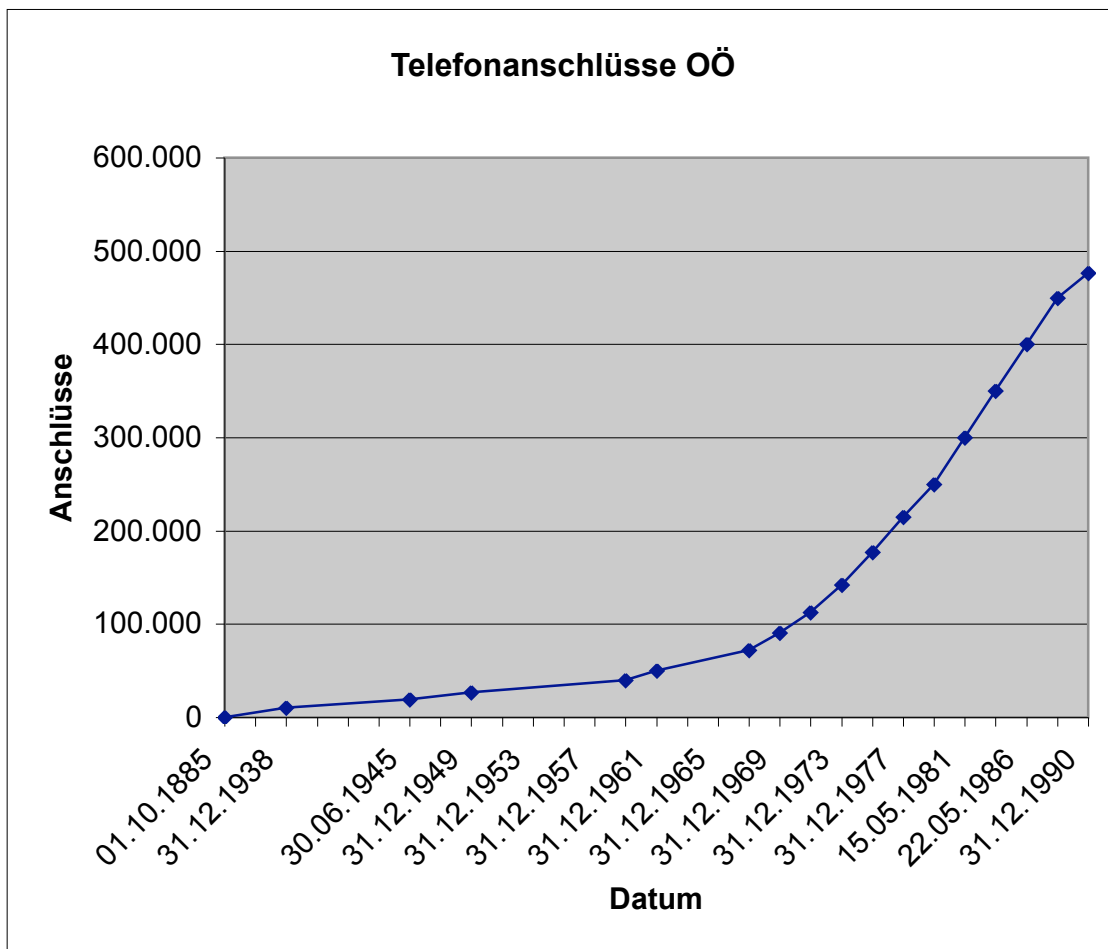

# Entwicklung der Telefonanschlüsse in OÖ von 1885 bis 1990

Datum	Anschlüsse	Datum	Anschlüsse
01.10.1885	45 in Linz	31.12.1973	142.270
31.12.1938	10.000	31.12.1975	176.984
30.06.1945	19.000	31.12.1977	214.872
31.12.1947	19.000	20.07.1979	250.000
31.12.1949	27.000	15.05.1981	300.000
31.12.1951	27.000	07.07.1983	350.000
31.12.1953	27.000	22.05.1986	400.000
31.12.1955	27.000	21.07.1989	450.000
31.12.1957	27.000	31.12.1990	476.565
31.12.1959	39.979		
31.12.1961	49.983		
31.12.1963	49.983		
31.12.1965	49.983		
31.12.1967	71.764		
31.12.1969	90.440		
16.12.1971	112.700 Vollautomatisierung		