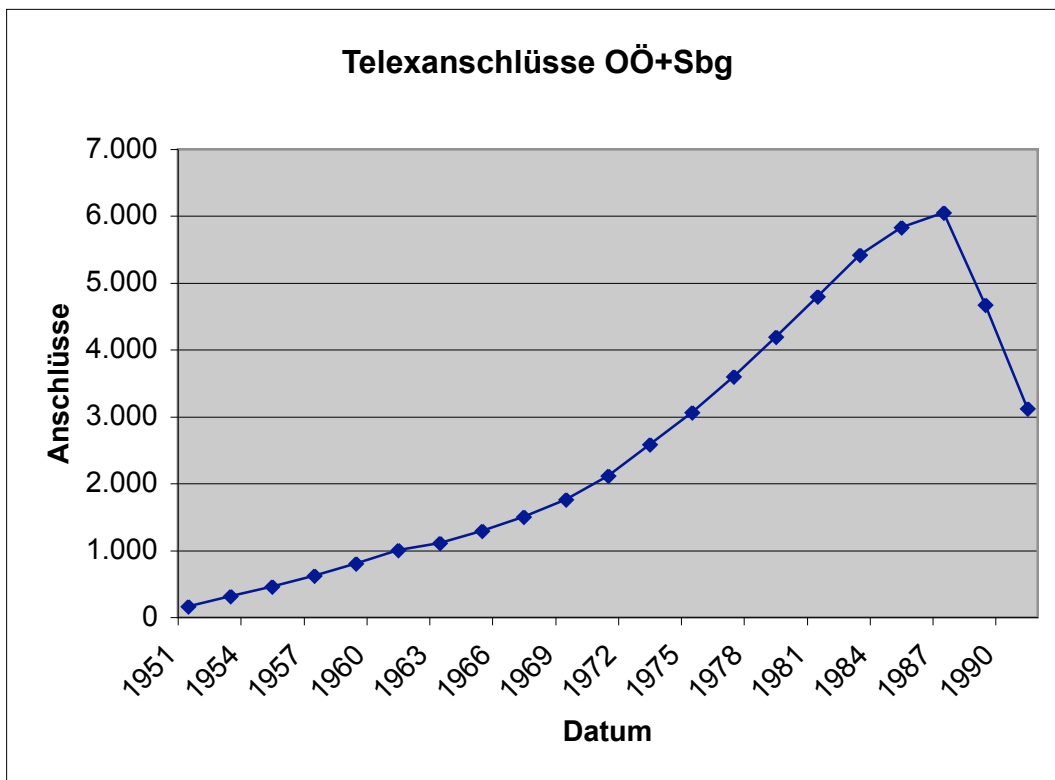

Entwicklung der Telexanschlüsse OÖ+Sbg von 1951 bis 1990

Datum	Anschlüsse
30.06.1945	
31.12.1947	
31.12.1949	
31.12.1951	164
31.12.1953	315
31.12.1955	463
31.12.1957	625
31.12.1959	800
31.12.1961	1.008
31.12.1963	1.111
31.12.1965	1.294
31.12.1967	1.500
31.12.1969	1.762
31.12.1971	2.113
31.12.1973	2.589
31.12.1975	3.063
31.12.1977	3.600
31.12.1979	4.192
31.12.1981	4.796
31.12.1983	5.420
31.12.1985	5.836
31.12.1987	6.054
31.12.1989	4.675
31.12.1991	3.122
31.12.1993	