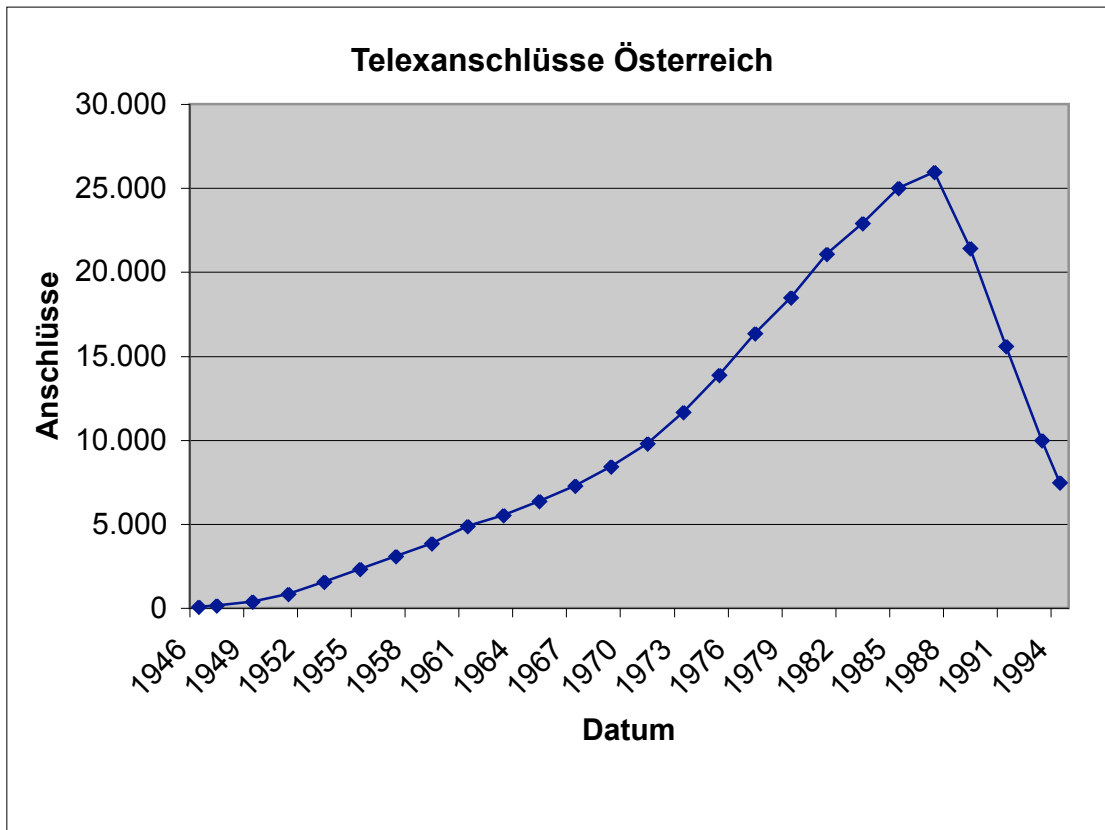

Entwicklung der Telexanschlüsse Österreich von 1946 bis 1994

Datum	Anschlüsse
31.12.1946	70
31.12.1947	160
31.12.1949	400
31.12.1951	846
31.12.1953	1.565
31.12.1955	2.312
31.12.1957	3.077
31.12.1959	3.859
31.12.1961	4.897
31.12.1963	5.522
31.12.1965	6.378
31.12.1967	7.292
31.12.1969	8.436
31.12.1971	9.796
31.12.1973	11.668
31.12.1975	13.865
31.12.1977	16.343
31.12.1979	18.494
31.12.1981	21.076
31.12.1983	22.928
31.12.1985	25.015
31.12.1987	25.954
31.12.1989	21.435
31.12.1991	15.581
31.12.1993	10.003
31.12.1994	7.481